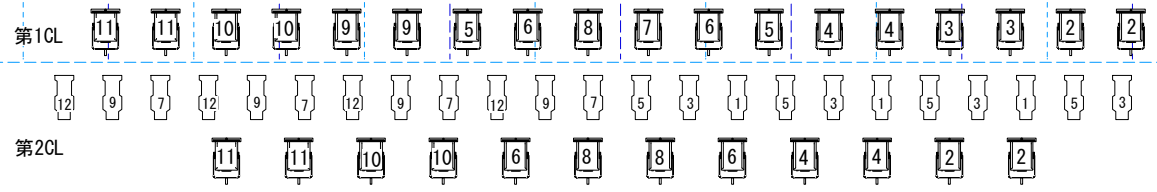

第4袖

第4袖

9 8 7

9 8 7

中割

中割

6 5 4

6 5 4

第3袖

第3袖

第2袖

第2袖

3 2 1

3 2 1

第1袖

第1袖

- LTS-10型 1.5KW 18台 (12回路2CL切り替え)
- M750型 750W 24台 (12回路)
- LTS-10型 1.5KW 12台