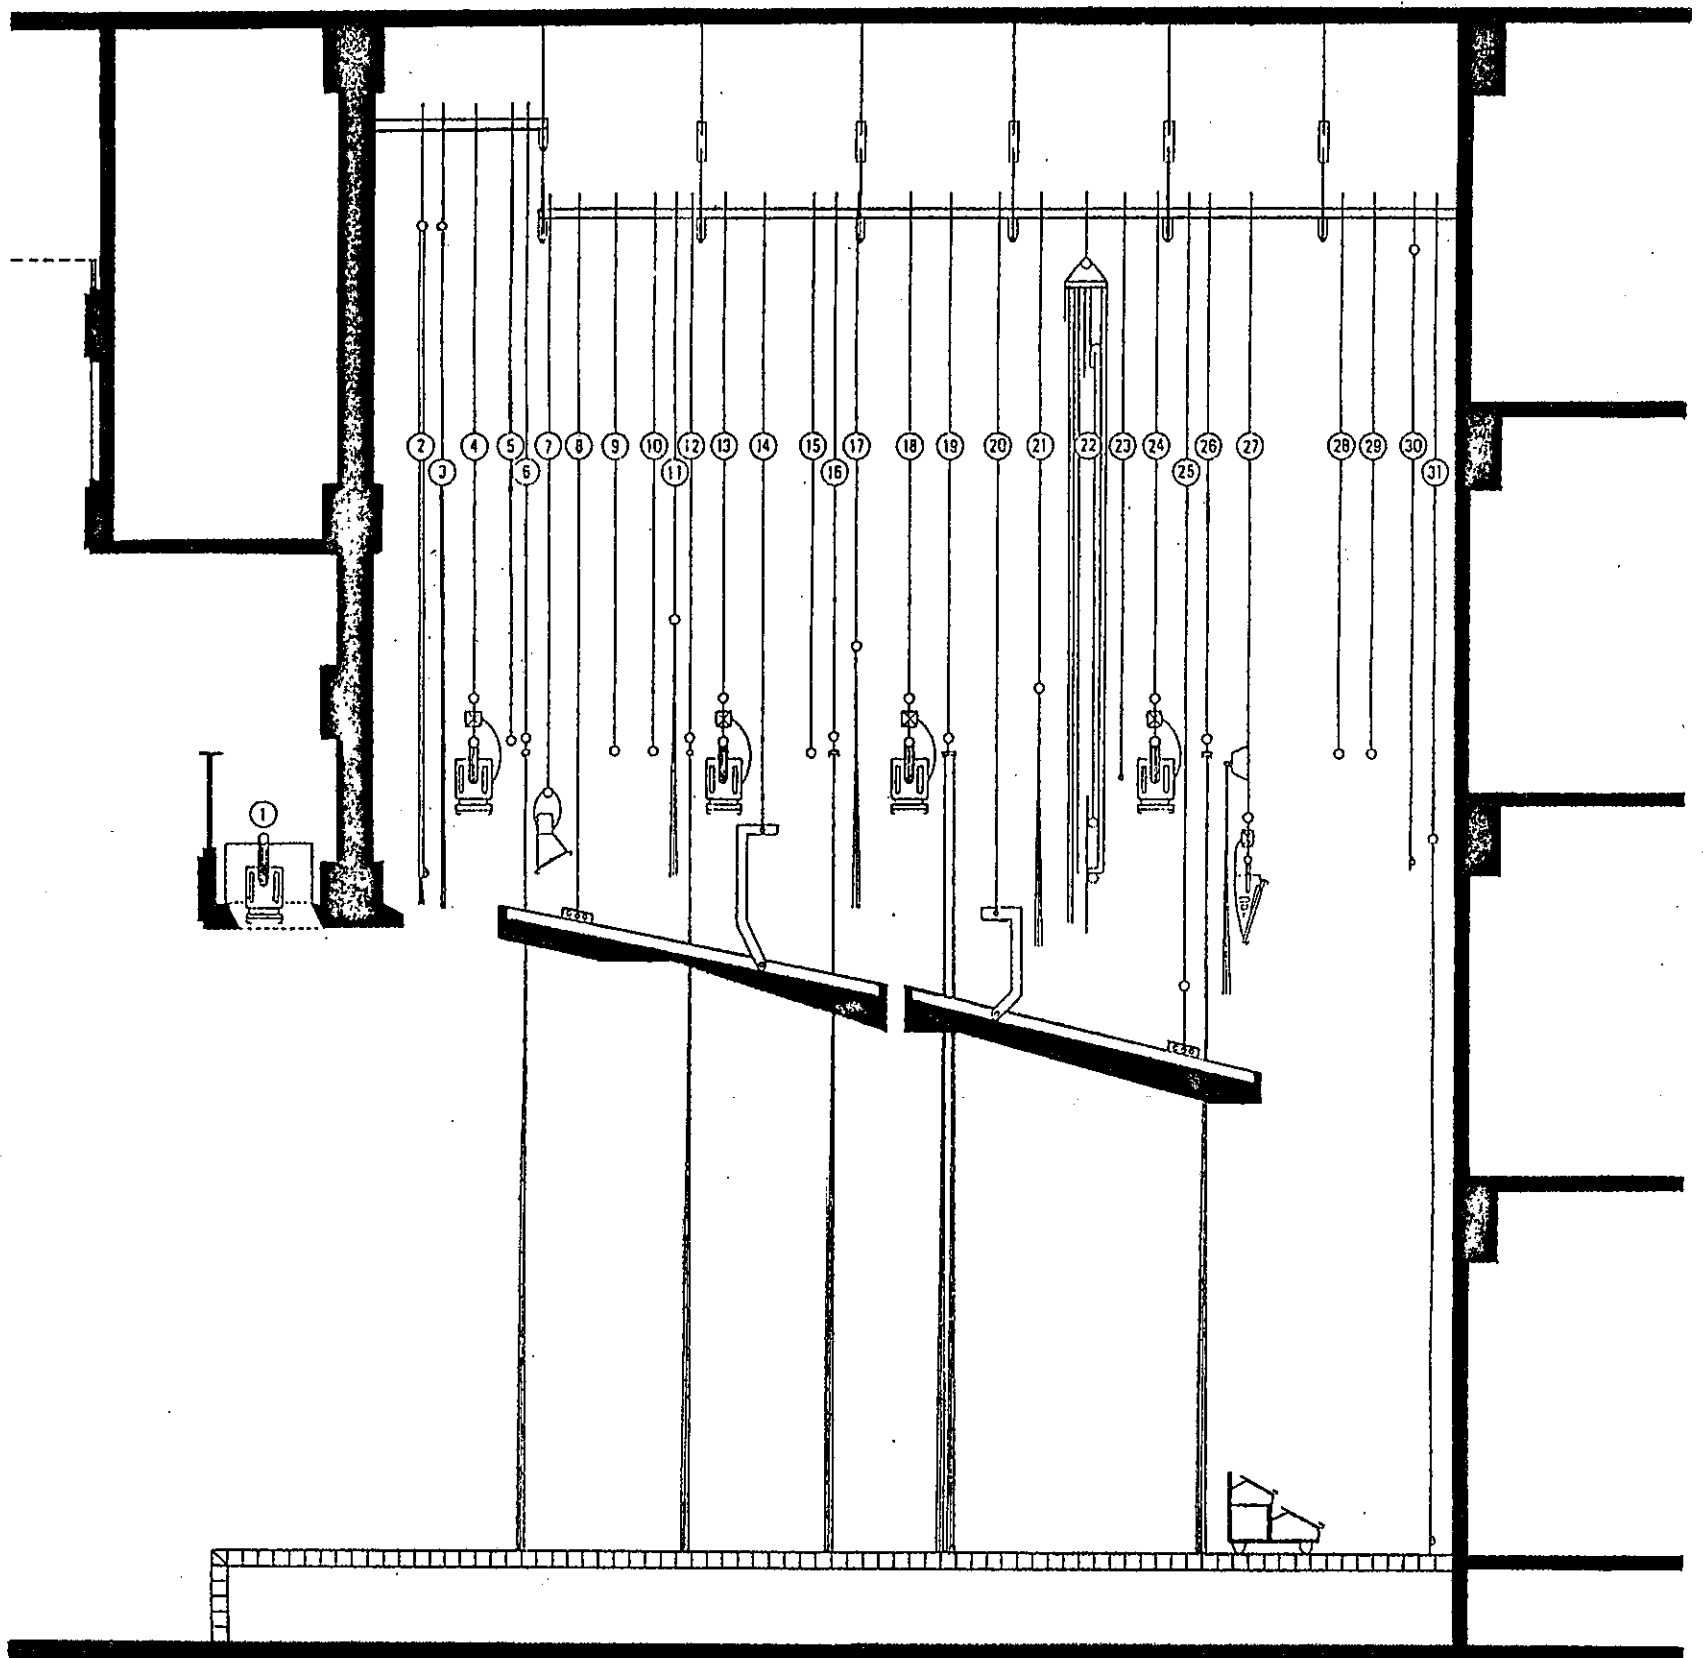

苫小牧市文化会館

苫小牧市旭町2丁目8番19号 TEL(0144)36-7823
FAX(0144)36-7825

図面縮尺 1/50

No.	名称	操作	No.	名称	操作	No.	名称	操作
1	プロセニウムライト	固定	12	第2袖幕	手動	23	第4吊物ボタン(松羽目)	手動
2	緞帳	電動	13	第2サスペンションライト	手動	24	第4サスペンションライト	手動
3	暗転幕	手動	14	第1天上反射板	電動	25	第2天上反射板傾斜	電動
4	第1サスペンションライト	手動	15	第3吊物ボタン	手動	26	第4袖幕	手動
5	第0吊物ボタン	手動	16	第3袖幕	手動	27	アッパーホリゾントライト	手動
6	第1袖幕	手動	17	第3一文字幕	手動	28	第5吊物ボタン	手動
7	ボーダライト	手動	18	第3サスペンションライト	手動	29	第6吊物ボタン(星)	手動
8	第1天上反射板傾斜	電動	19	中割幕	手動	30	大黒幕	手動
9	第1吊物ボタン	手動	20	第2天上反射板	電動	31	ホリゾン幕	手動
10	第2吊物ボタン	手動	21	第4一文字幕	手動			
11	第2一文字幕	手動	22	スクリーン	電動			